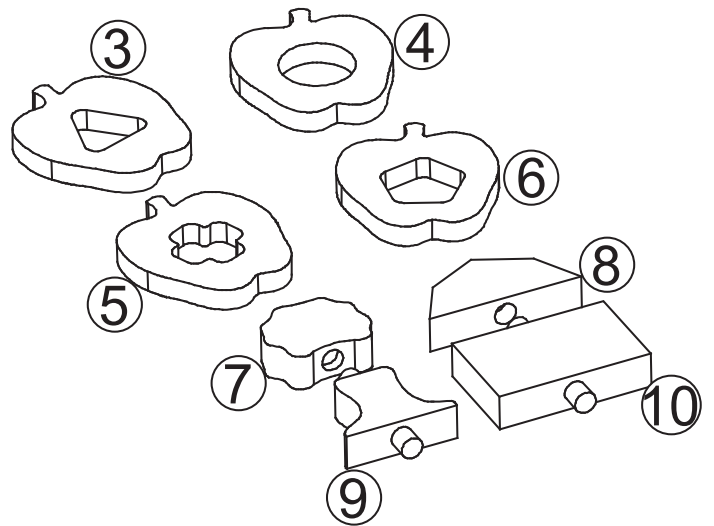

Bead Maze Cube
Cubo Laberinto de Cuentas
Cube Labyrinthe à Perles
Perlenlabyrinthwürfel
Kralenlabyrintkubus

© 2010 KidKraft, LP

63243

+31 (0)20 305 8620

www.kidkraft.com

GB English

Bead Maze Cube
Please retain this information for future reference.
Manufactured by / Within European Union, Imported By:
KidKraft Netherlands BV
Olympisch Stadion 29
1076DE Amsterdam
The Netherlands
For any additional or replacement parts please contact us at
info@kidkraft.com

ES Español

Cubo Laberinto de Cuentas
Guarde esta información para consultarla en otro momento.
Fabricado por / Dentro de la Unión Europea, importado por:
KidKraft Netherlands BV
Olympisch Stadion 29
1076DE Amsterdam
The Netherlands
Para obtener cualquier parte adicional o de repuesto, contáctenos en
info@kidkraft.com